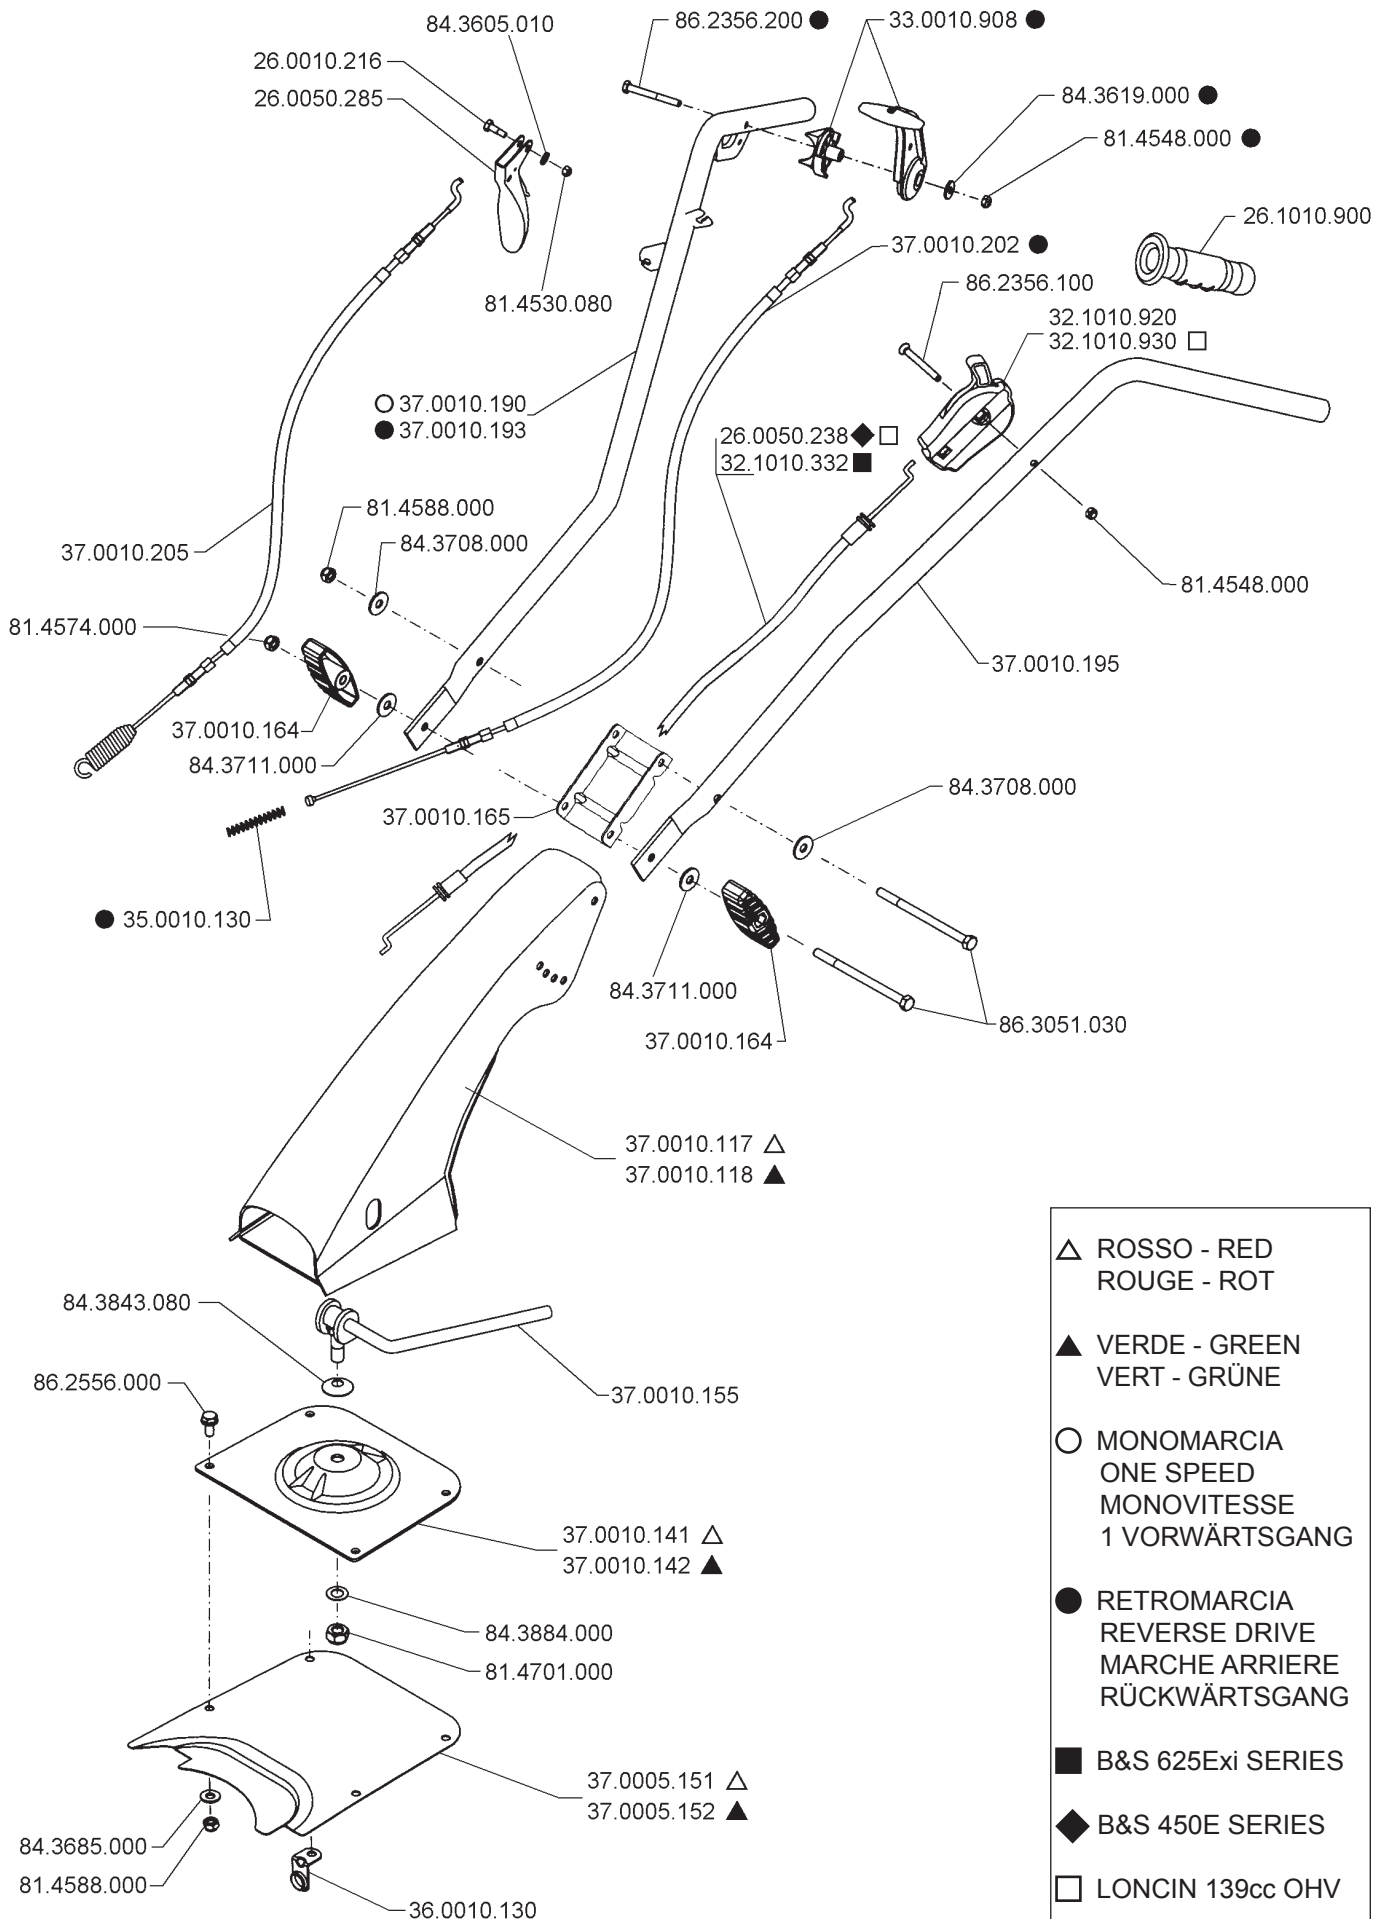

Mod. Z3

1/2

06/2019

Valido per macchine prodotte dal 05/2017 - Valid for units produced from 05/2017
 Gültig für Geräte ab dem 05/2017 hergestellt - S'applique aux machines produites du : 05/2017

- △ ROSSO - RED
ROUGE - ROT
- ▲ VERDE - GREEN
VERT - GRÜNE
- MONOMARCIA
ONE SPEED
MONOVITESSE
1 VORWÄRTSGANG
- RETROMARCIA
REVERSE DRIVE
MARCHE ARRIERE
RÜCKWÄRTSGANG
- B&S 625Exi SERIES
- ◆ B&S 450E SERIES
- LONCIN 139cc OHV

Mod. Z3

2/2
03/2019

Valido per macchine prodotte dal 05/2017 - Valid for units produced from 05/2017
Gültig für Geräte ab dem 05/2017 hergestellt - S'applique aux machines produites du : 05/2017

- △ ROSSO - RED
ROUGE - ROT
- ▲ VERDE - GREEN
VERT - GRÜNE
- MONOMARCIA
ONE SPEED
MONOVITESSE
1 VORWÄRTSGANG
- RETROMARCIA
REVERSE DRIVE
MARCHE ARRIERE
RÜCKWÄRTSGANG
- B&S 625Exi SERIES
- ◆ B&S 450E SERIES
- LONCIN 139cc OHV