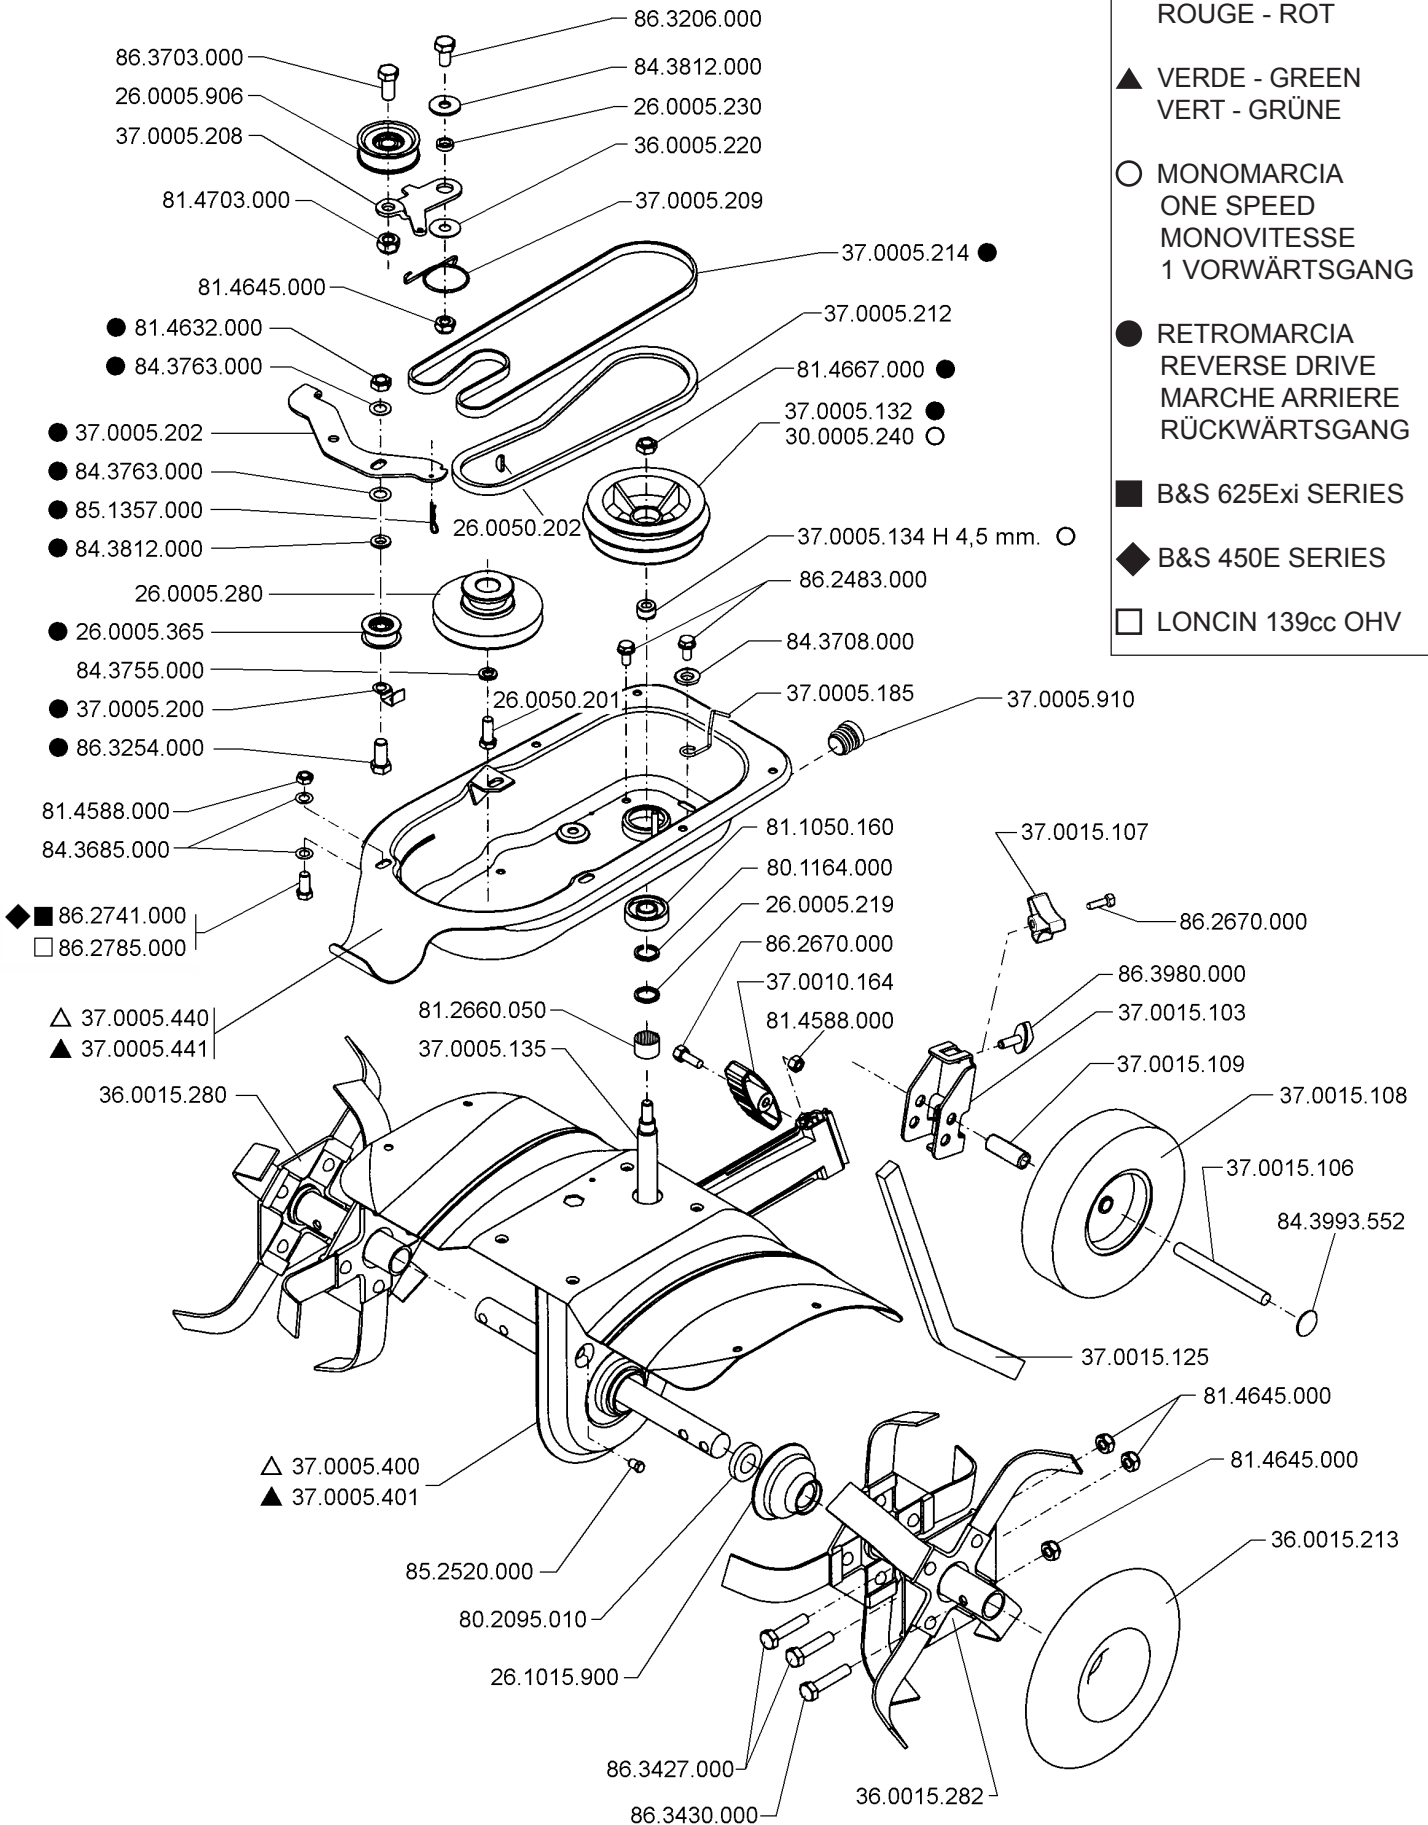

Mod. Z3

1/2

06/2019

Valido per macchine prodotte dal 05/2017 - Valid for units produced from 05/2017
 Gültig für Geräte ab dem 05/2017 hergestellt - S'applique aux machines produites du : 05/2017

- △ ROSSO - RED
ROUGE - ROT
- ▲ VERDE - GREEN
VERT - GRÜNE
- MONOMARCIA
ONE SPEED
MONOVITESSE
1 VORWÄRTSGANG
- RETROMARCIA
REVERSE DRIVE
MARCHE ARRIERE
RÜCKWÄRTSGANG
- B&S 625Exi SERIES
- ◆ B&S 450E SERIES
- LONCIN 139cc OHV

Mod. Z3

2/2
03/2019

Valido per macchine prodotte dal 05/2017 - Valid for units produced from 05/2017
Gültig für Geräte ab dem 05/2017 hergestellt - S'applique aux machines produites du : 05/2017

- △ ROSSO - RED
ROUGE - ROT
- ▲ VERDE - GREEN
VERT - GRÜNE
- MONOMARCIA
ONE SPEED
MONOVITESSE
1 VORWÄRTSGANG
- RETROMARCIA
REVERSE DRIVE
MARCHE ARRIERE
RÜCKWÄRTSGANG
- B&S 625Exi SERIES
- ◆ B&S 450E SERIES
- LONCIN 139cc OHV