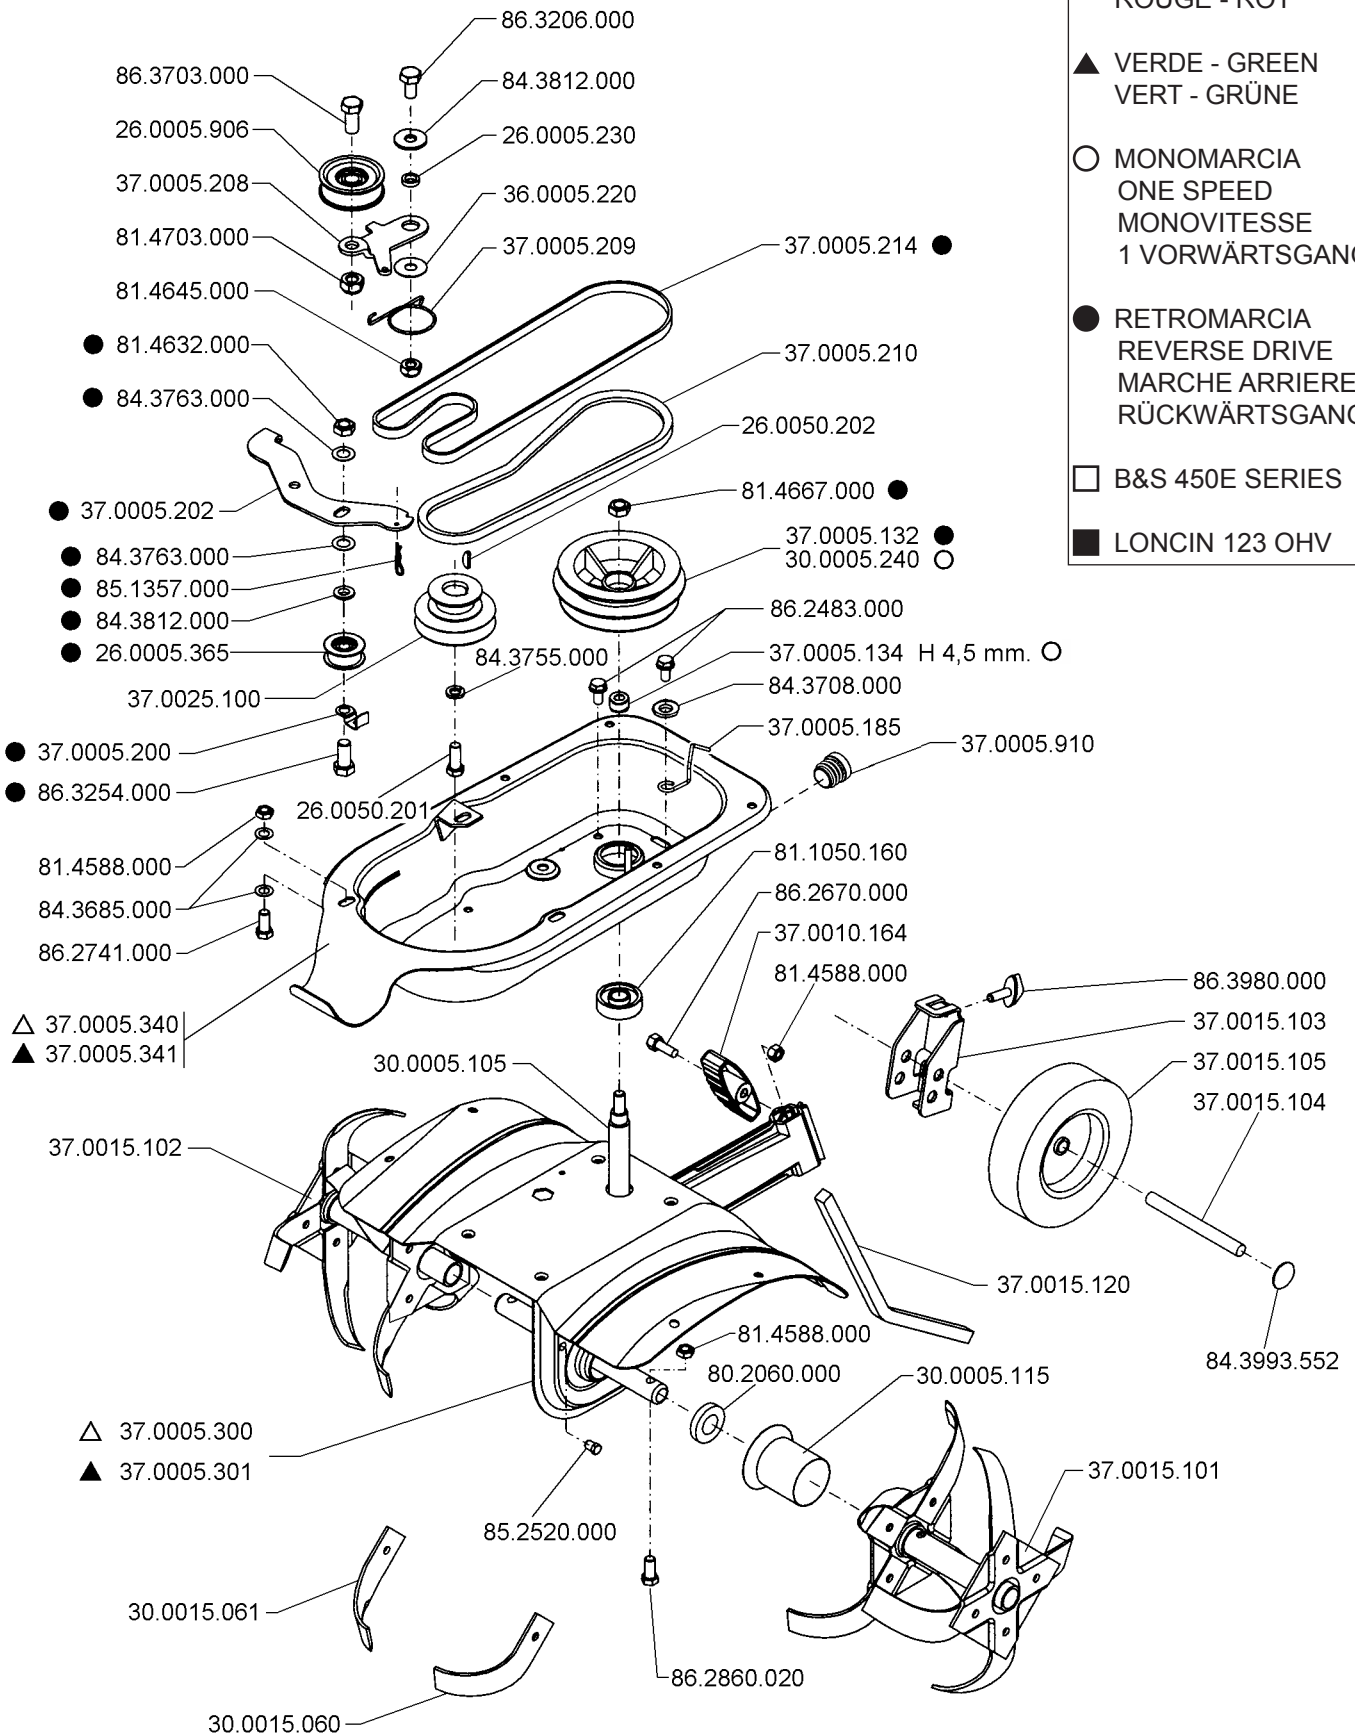

Mod. Z2

TAVOLA 1

Valido per macchine prodotte dal 05/2017 - Valid for units produced from 05/2017
 Gültig für Geräte ab dem 05/2017 hergestellt - S'applique aux machines produites du : 05/2017

- △ ROSSO - RED
ROUGE - ROT
- ▲ VERDE - GREEN
VERT - GRÜNE
- MONOMARCIA
ONE SPEED
MONOVITESSE
1 VORWÄRTSGANG
- RETROMARCIA
REVERSE DRIVE
MARCHE ARRIERE
RÜCKWÄRTSGANG
- B&S 450E SERIES
- LONCIN 123 OHV

Mod. Z2

Valido per macchine prodotte dal 05/2017 - Valid for units produced from 05/2017
 Gültig für Geräte ab dem 05/2017 hergestellt - S'applique aux machines produites du : 05/2017