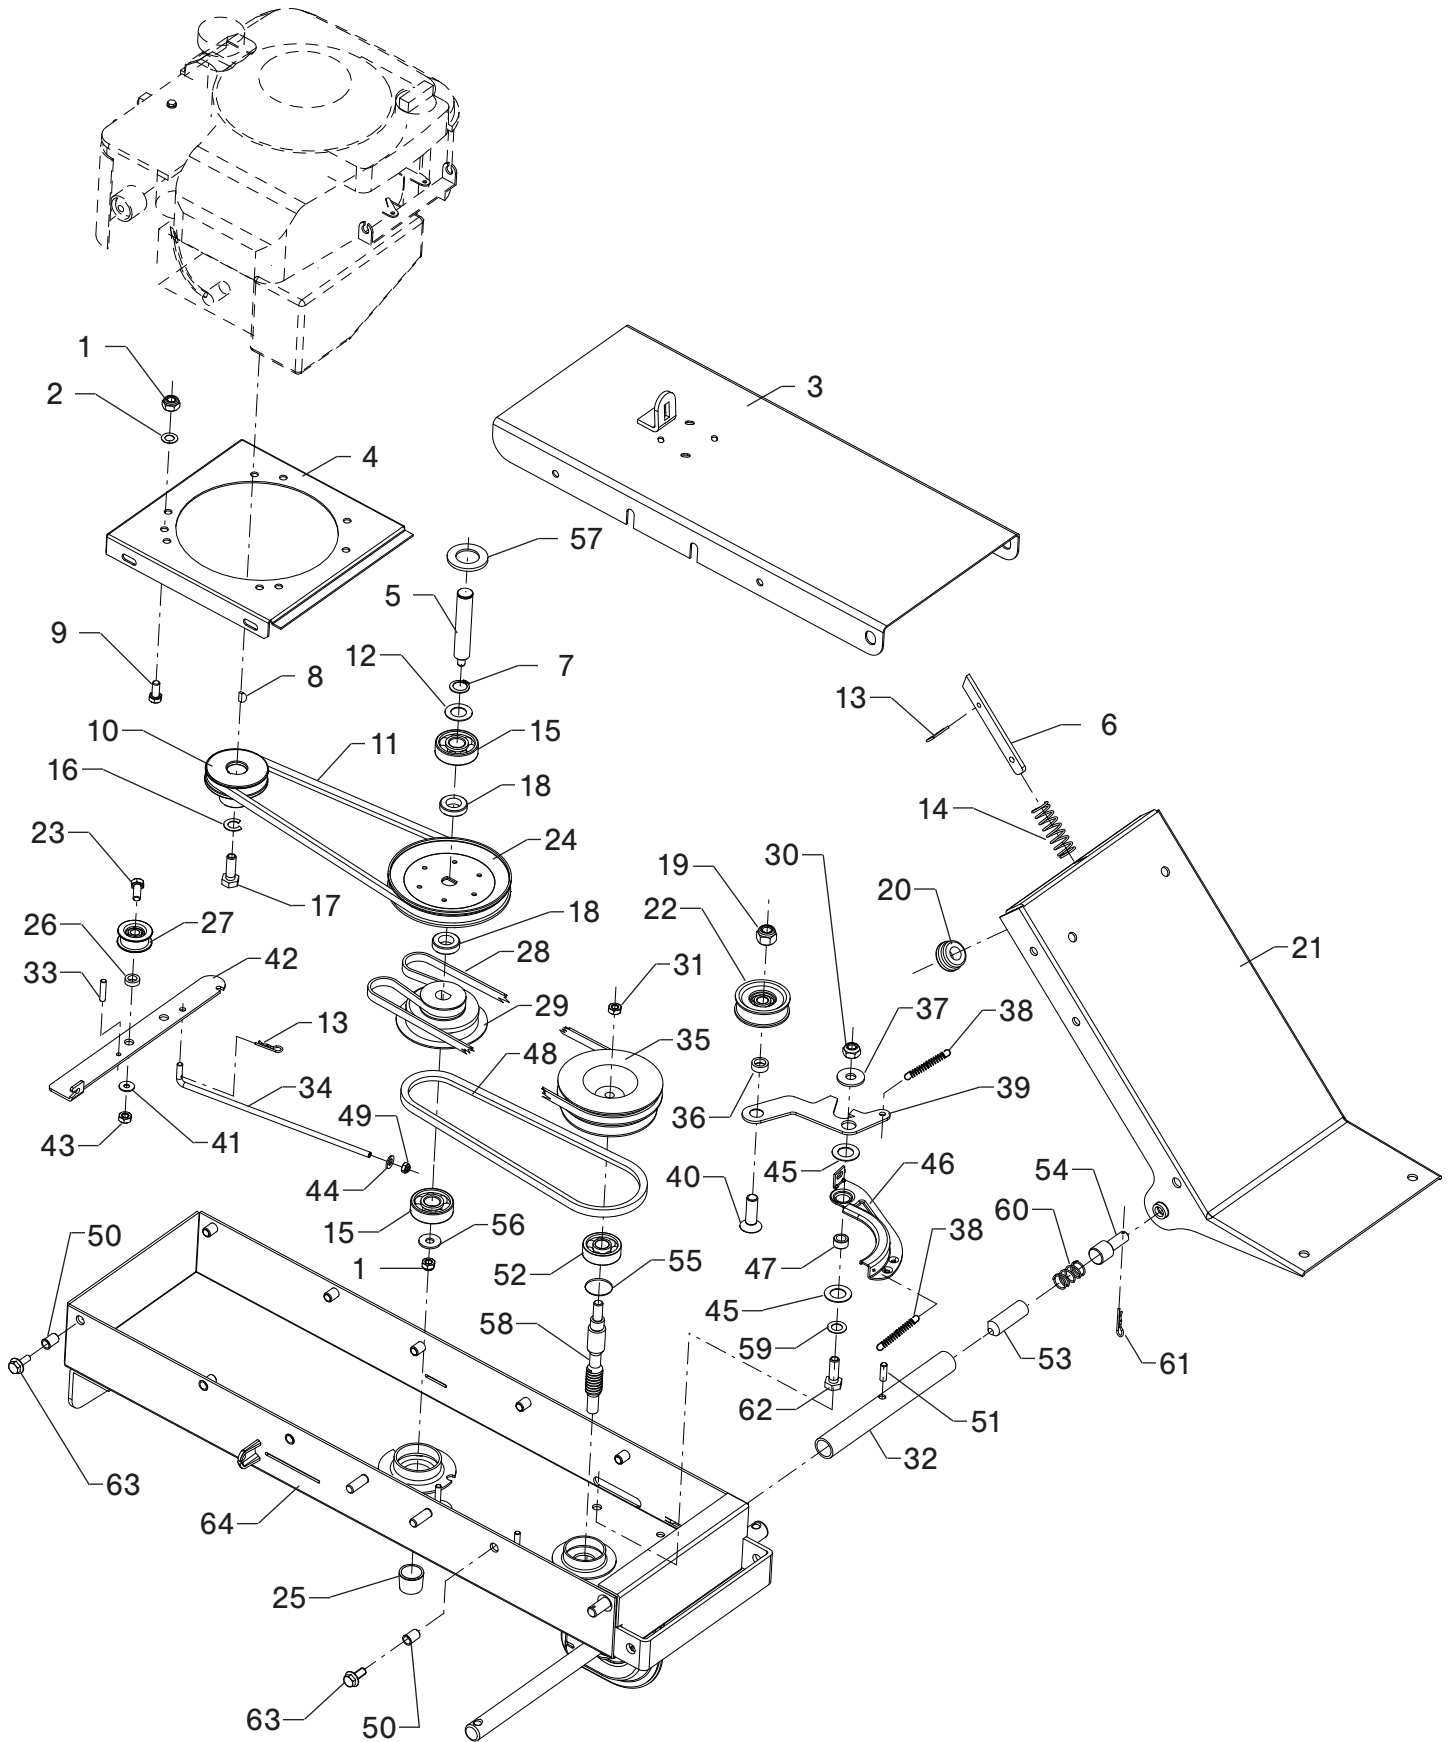

1	231050906	Manopola Handle
2	350010050	Manubrio sinistro Left handlebar
3	814548000	Dado Nut
4	843619000	Rondella Washer
5	330010908	Leva Retromarcia completa Reverse lever kit
7	260010216	Vite Screw
8	260050258	Leva Lever
9	843605010	Rondella Washer
10	814530080	Dado Nut
11	862470100	Vite Screw
12	321010920	Acceleratore Throttle control (B&S 450E series)
-	321010930	Acceleratore Throttle control (Honda GCV160)
13	862356200	Vite Screw
14	350010120	Cavo Cable
15	350010130	Molla Spring
16	350010100	Cavo Cable
17	260010216	Vite Screw
18	862168000	Vite Screw
19	814645000	Dado Nut
20	843818000	Rondella Washer
21	350010110	Cavo Cable
22	350010070	Manubrio destro Right handlebar
23	862556000	Vite Screw
24	261050224	Cavo Cable
25	863254000	Vite Screw
26	843622000	Rondella Washer
27	350005303	Vasca Tank
28	814794000	Dado Nut
29	843994000	Rondella Washer

30	864394100	Vite Screw
31	846000000	Molla a tazza Spring
32	844084500	Rondella Washer
33	340005110	Bronzina Bronze bushing
34	814787000	Dado Nut
35	350015200	Assale ruote Wheels axle
36	341005130	Supporto ruota Wheel support
37	341005134	Bronzina Bronze bushing
38	341005132	Ruota Wheel
39	862860005	Vite Screw
40	808994000	Inserito filettato Threaded insert
41	350015112	Supporto ruota Wheel support
42	802060000	Anello tenuta Oil seal
43	300005115	Parapolvere Dust protection
44	862556000	Vite Screw
45	341012128	Boccola nylon Nylon bushing
46	330015016	Distanziale Spacer
47	330015004	Ruota Wheel (destro, right, recht, droite)
-	330015025	Ruota Wheel (sinistro, left, links, gauche)
48	330015017	Molla Spring
49	330015015	Distanziale Spacer
50	814588000	Dado Nut
51	330015012	Forcella Fork
52	330015003	Cerchione Wheel rim
53	321015254	Camera d'aria Tube
54	321015255	Pneumatico Tyre